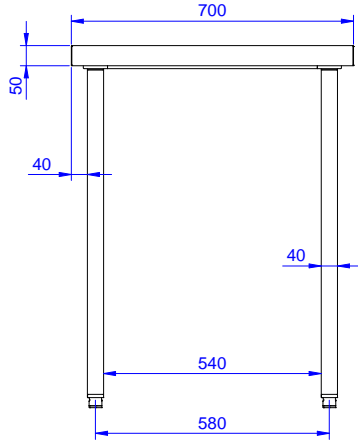

Konstruksiyon

- Üst tabla 50 mm yükseklikte, Scotch Brite yüzey sonlandırmaya sahip ve 15/10 kalınlıkta 304 AISI paslanmaz çeliktir; kenarları damlatmaz ve köşeleri kaynaklıdır.
- 50 mm çapında yuvarlak bacaklar 304 AISI paslanmaz çeliktir, yüksekliği +0/-40 mm ayarlanabilir.
- Demonte olarak teslim edilir.
- Her ihtiyaca uygun farklı musluk mevcuttur.
- 10 mm yarıçaplı köşeli ve 13 mm derinlikte 100 mm yükseklikte sırt.

Opsiyonel Aksesuarlar

- Tekli çekmece, GN 1/1 - 400 mm PNC 855280
- 4'lü çekmece bloğu - 600 mm PNC 855281
- 1000 mm tezgahlar için taban rafı PNC 855287
- 4'lü tekerlek kiti, 2'si frenli, çap 100 mm, Premium PNC 855288
- 1000 mm tezgahlar için 3 taraflı çerçeve PNC 855289
- İlave çekmeceler, 600 mm (2,3,4 çekmece) PNC 855295
- İlave çekmeceler, GN 1/1 - 400 mm (2,3,4 çekmece) PNC 855298

Onay: _____

Experience the Excellence
www.electroluxprofessional.com
professional@electroluxprofessional.com

Ön

Yan

Üst

Temel bilgiler:

Drawer combinations - No.
400 mm drawers

133048 (TG1000EN) 2

Drawer combinations -
No.600 mm drawers

1

Dış boyutlar, Genişlik: 1000 mm

Dış boyutlar, Derinlik: 700 mm

Dış boyutlar, Yükseklik: 900 mm

Üst tabla kalınlığı: 50 mm

Net ağırlık: 35 kg